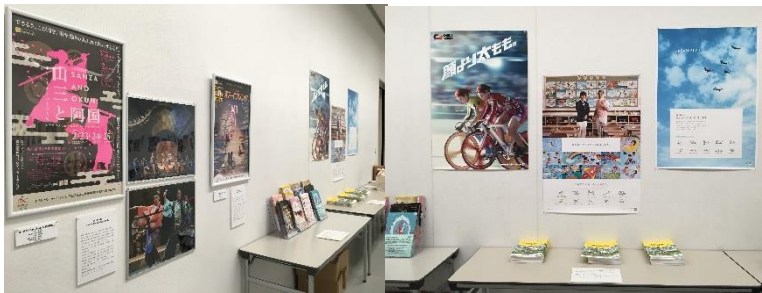

補助事業に係る広報

ポスター・写真展